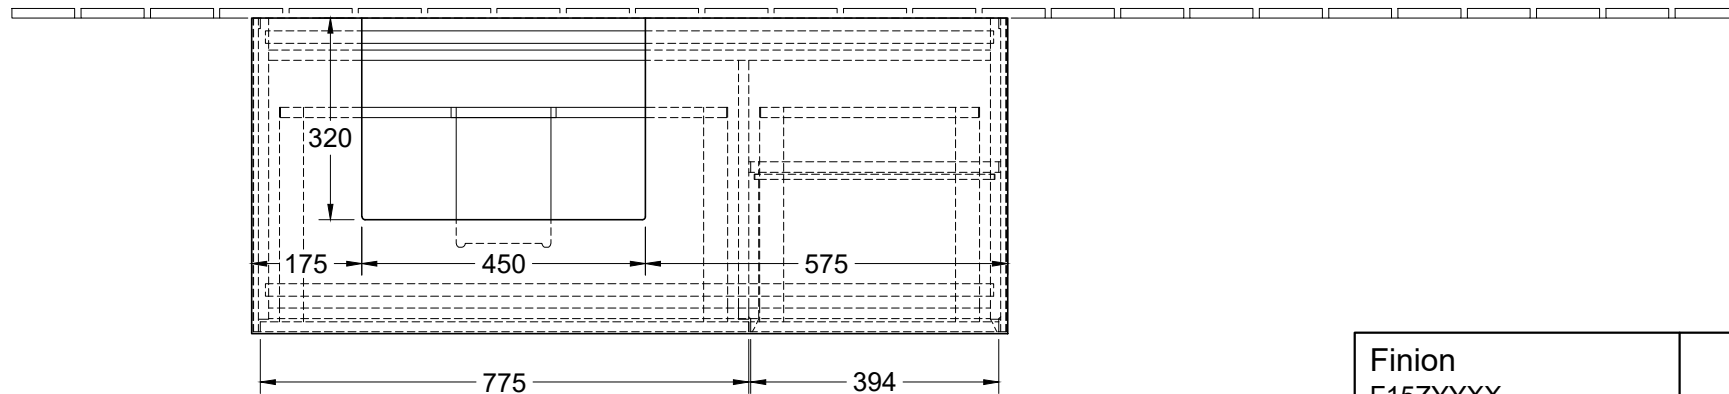

 220 - 240 V

Finion F15ZYYXX		 Villeroy & Boch 1748
V01 / 06.12.2016	1:12	